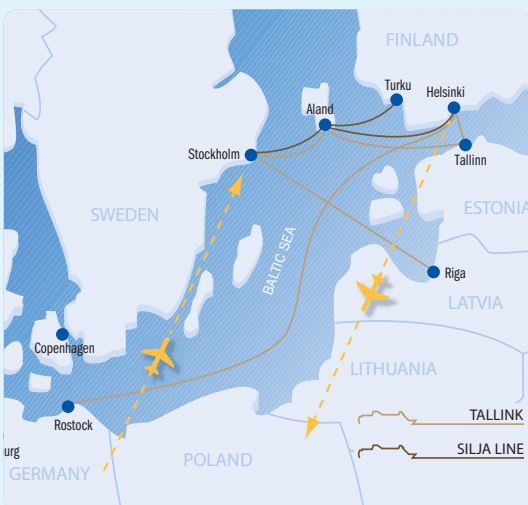

Vola e naviga

Le compagnie aeree Blue1 e SAS, per tutto l'anno, ti consentiranno di viaggiare dall'Europa continentale verso Helsinki e Stoccolma, dove si avrà la possibilità di dormire in alberghi di lusso e di godere del fascino metropolitano. Una crociera fra le due città con la compagnia Tallink Silja ti farà scoprire il sensazionale panorama delle Perle del Baltico.

Combina la velocità e il comfort di un volo con un'eccitante vacanza nelle capitali del nord grazie ad una memorabile crociera a bordo delle lussuose navi della Tallink Silja. Viaggiate alla volta di Stoccolma o Helsinki in tutta comodità dalle città europee dove sono presenti i collegamenti Blue1 e SAS, e spostatevi fra queste con una crociera a bordo della Silja Serenade o della Silja Symphony.

Un viaggio sul Mar Baltico è un'esperienza straordinaria! Scoprite l'unicità dell'arcipelago scandinavo sperimentando un'atmosfera elegante e rilassata a bordo delle navi della Tallink Silja. Le nostre destinazioni, Helsinki e Stoccolma, sono città dall'indiscusso charme in grado di offrire attività varie ed interessanti, eventi, shopping ed attrattive turistiche e culturali per tutti i gusti.