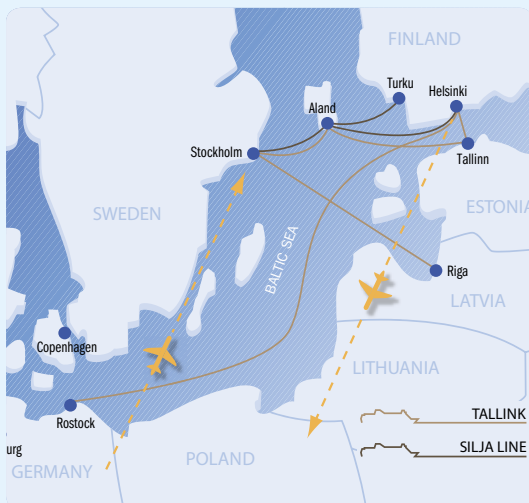

Vol et croisière

La compagnie aérienne internationale SAS/Blue 1 vous emmènera toute l'année de n'importe quelle ville d'Europe vers Helsinki ou Stockholm où vous pourrez profiter de l'ambiance urbaine, des hôtels en centre ville et d'une magnifique croisière en mer baltique.

Alliez la rapidité et le confort d'un vol à des vacances excitantes grâce à une croisière riche en événements à bord d'un luxueux paquebot de la compagnie Tallink Silja.

Un voyage sur la mer Baltique est véritablement une expérience extraordinaire! Venez découvrir la côte nordique, unique au monde, ainsi que l'ambiance détendue et chic des paquebots Silja Sérénade ou Silja Symphony. Nos points de destination, Helsinki et Stockholm, ont tous deux un charme spécial et offrent à leurs visiteurs une vaste gamme d'activités, de lieux incontournables sans manquer les nombreuses zones commerçantes.