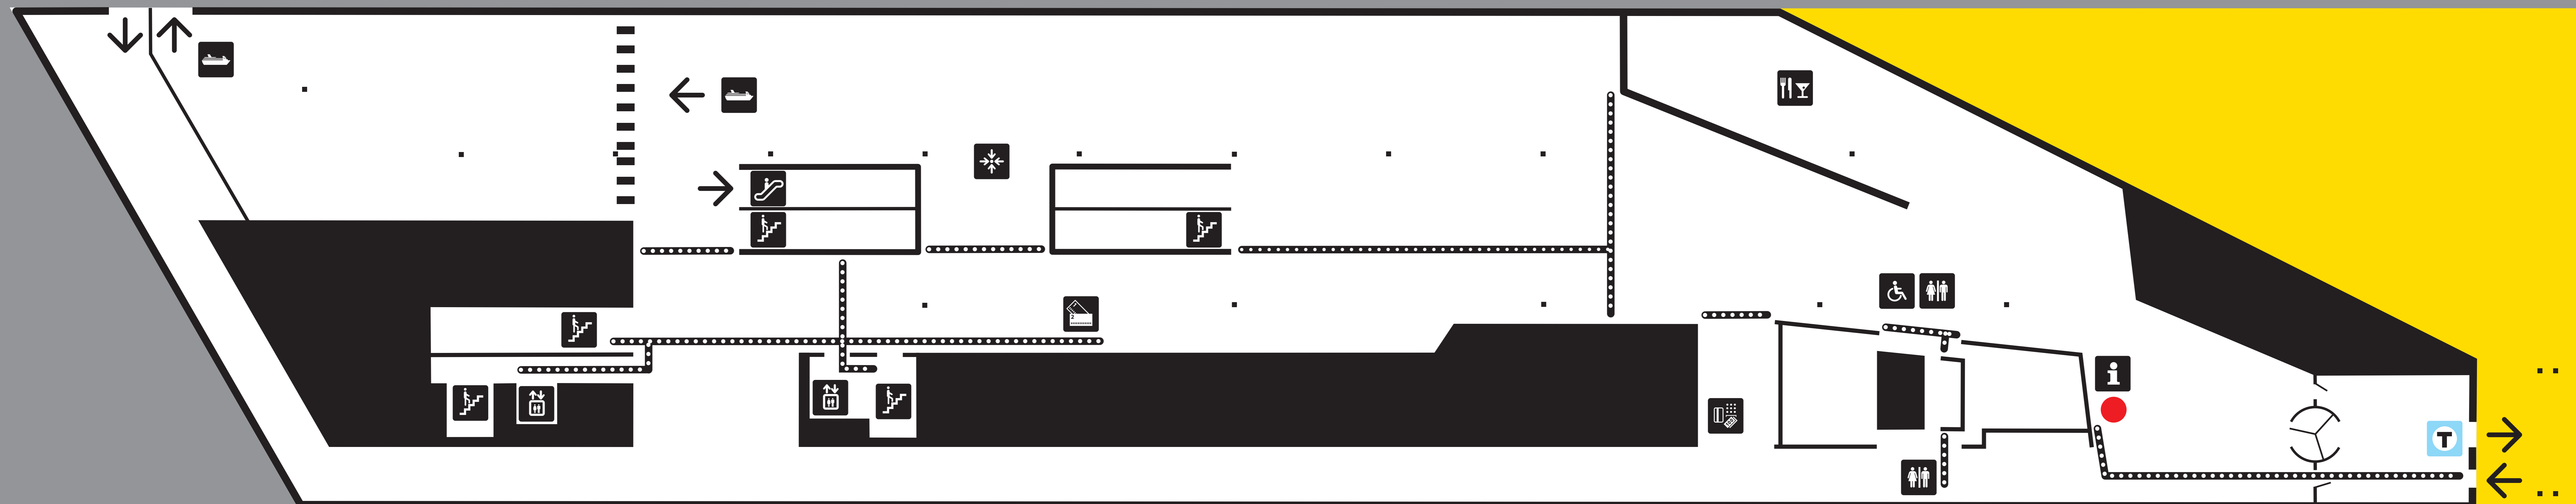

VÄRTATERMINALEN

Вы находитесь здесь
You are here

Столбы
Pilar

Стены
Walls

Вращающиеся двери
Revolving doors

Турникеты
Speedgates

Траектории движения
Floor guidance

Стрелки
Arrows

Информация
Information

Банкомат
ATM

Место встречи
Meetingpoint

Туалет
Toilet

Лифт
Elevator

Регистрация
Check in

Бистро
Bistro

Эскалатор
Escalator

Лестницы
Stairs

Паромы
Ships

Путь к метро
Walk to metro